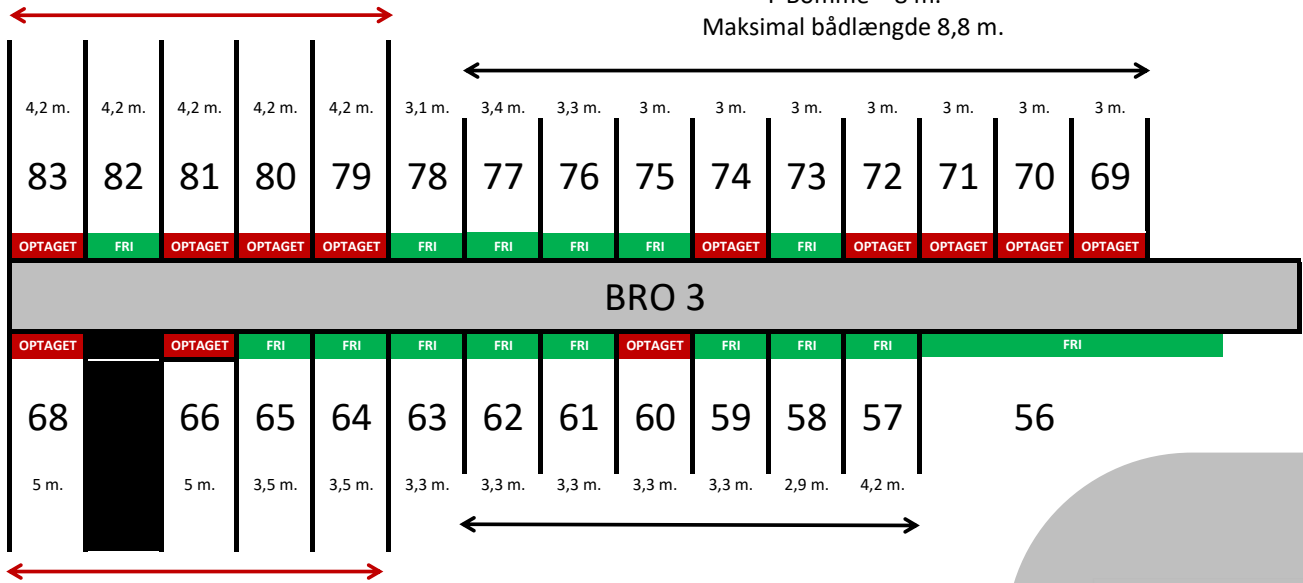

Y-Bomme = 10 m.
Maksimal bådlængde 12 m.

Y-Bomme = 10 m.
Maksimal bådlængde 12 m.

Y-Bomme = 8 m.
Maksimal bådlængde 8,8 m.

Y-Bomme = 10 m.
Maksimal bådlængde 12 m.

Y-Bomme = 8 m.
Maksimal bådlængde 8,8 m.

Y-Bomme = 6 m.
Maksimal bådlængde 5,5 m.

Y-Bomme = 6 m.
Maksimal bådlængde 5,5 m.