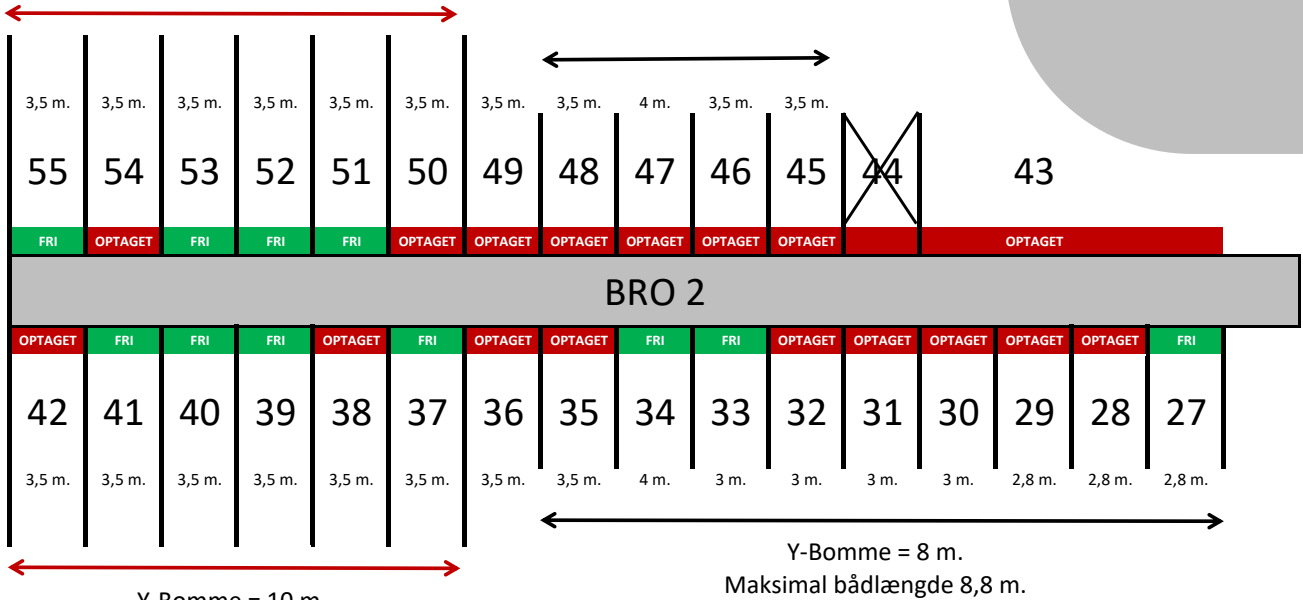

Y-Bomme = 10 m.
Maksimal bådlængde 12 m.

Y-Bomme = 10 m.
Maksimal bådlængde 12 m.

Y-Bomme = 8 m.
Maksimal bådlængde 8,8 m.

Y-Bomme = 10 m.
Maksimal bådlængde 12 m.

Y-Bomme = 8 m.
Maksimal bådlængde 8,8 m.

Y-Bomme = 6 m.
Maksimal bådlængde 5,5 m.

Y-Bomme = 6 m.
Maksimal bådlængde 5,5 m.