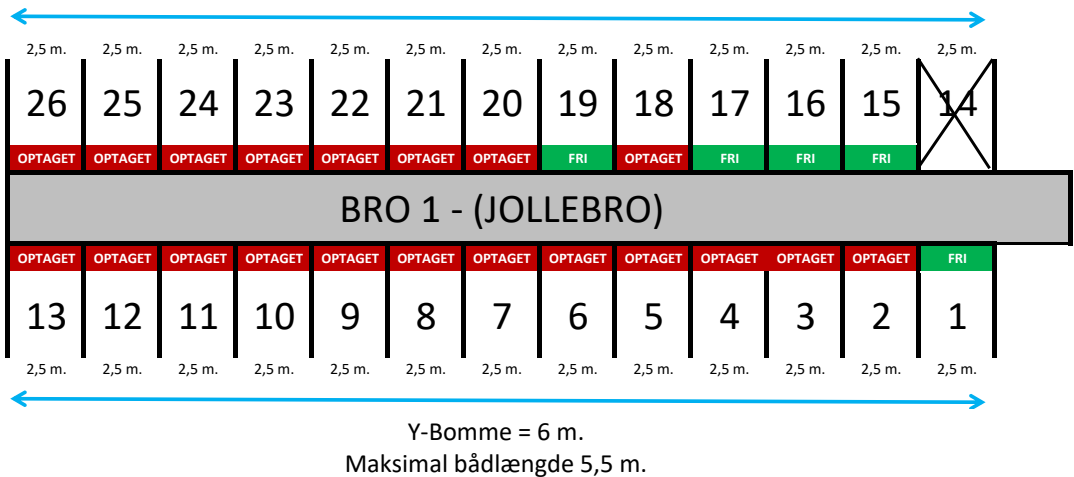

Y-Bomme = 10 m.
Maksimal bådlængde 12 m.

Y-Bomme = 10 m.
Maksimal bådlængde 12 m.

Y-Bomme = 8 m.
Maksimal bådlængde 8,8 m.

Y-Bomme = 10 m.
Maksimal bådlængde 12 m.

Y-Bomme = 8 m.
Maksimal bådlængde 8,8 m.

Y-Bomme = 6 m.
Maksimal bådlængde 5,5 m.

Y-Bomme = 6 m.
Maksimal bådlængde 5,5 m.