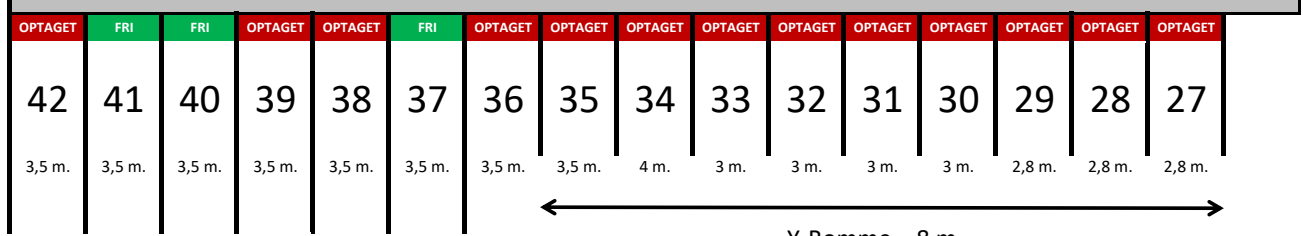

Y-Bomme = 10 m.  
Maksimal bådlængde 12 m.

Y-Bomme = 8 m.  
Maksimal bådlængde 8,8 m.

**BRO 3**

HAVNEHUS

Y-Bomme = 10 m.  
Maksimal bådlængde 12 m.

Y-Bomme = 8 m.  
Maksimal bådlængde 8,8 m.

**BRO 2**

Y-Bomme = 10 m.  
Maksimal bådlængde 12 m.

Y-Bomme = 8 m.  
Maksimal bådlængde 8,8 m.

Y-Bomme = 6 m.  
Maksimal bådlængde 5,5 m.

**BRO 1 - (JOLLEBRO)**

Y-Bomme = 6 m.  
Maksimal bådlængde 5,5 m.