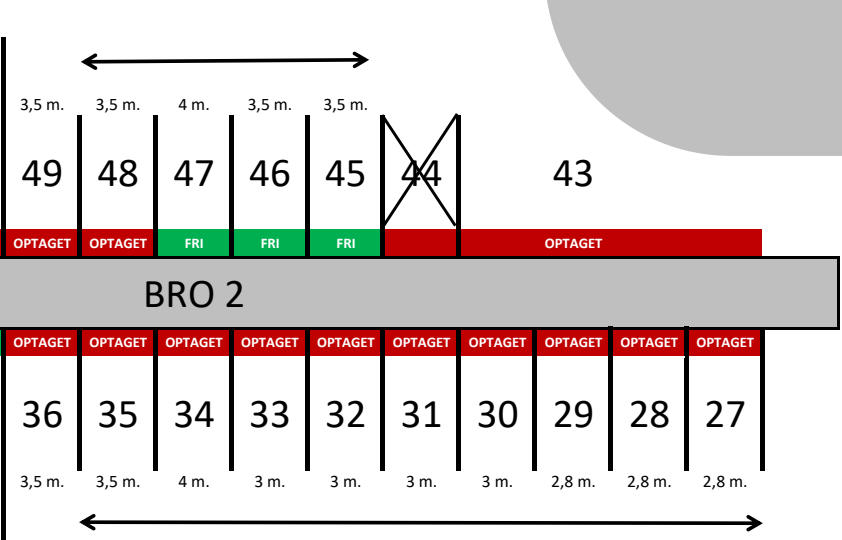

Y-Bomme = 10 m.  
Maksimal bådlængde 12 m.

Y-Bomme = 8 m.  
Maksimal bådlængde 8,8 m.

**BRO 3**

HAVNEHUS

Y-Bomme = 10 m.  
Maksimal bådlængde 12 m.

Y-Bomme = 8 m.  
Maksimal bådlængde 8,8 m.

**BRO 2**

Y-Bomme = 10 m.  
Maksimal bådlængde 12 m.

Y-Bomme = 8 m.  
Maksimal bådlængde 8,8 m.

Y-Bomme = 6 m.  
Maksimal bådlængde 5,5 m.

**BRO 1 - (JOLLEBRO)**

Y-Bomme = 6 m.  
Maksimal bådlængde 5,5 m.