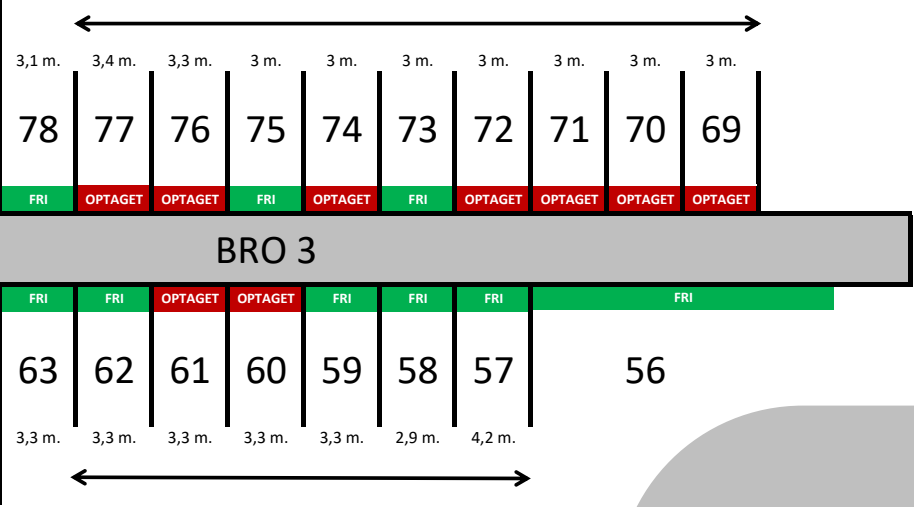

Y-Bomme = 10 m.  
Maksimal bådlængde 12 m.

Y-Bomme = 8 m.  
Maksimal bådlængde 8,8 m.

**BRO 3**

HAVNEHUS

Y-Bomme = 10 m.  
Maksimal bådlængde 12 m.

Y-Bomme = 8 m.  
Maksimal bådlængde 8,8 m.

**BRO 2**

Y-Bomme = 10 m.  
Maksimal bådlængde 12 m.

Y-Bomme = 8 m.  
Maksimal bådlængde 8,8 m.

Y-Bomme = 6 m.  
Maksimal bådlængde 5,5 m.

**BRO 1 - (JOLLEBRO)**

Y-Bomme = 6 m.  
Maksimal bådlængde 5,5 m.