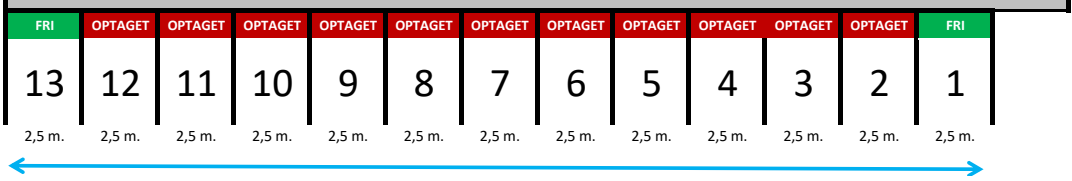

Y-Bomme = 10 m.  
Maksimal bådlængde 12 m.

Y-Bomme = 8 m.  
Maksimal bådlængde 8,8 m.

**BRO 3**

HAVNEHUS

Y-Bomme = 10 m.  
Maksimal bådlængde 12 m.

Y-Bomme = 8 m.  
Maksimal bådlængde 8,8 m.

**BRO 2**

Y-Bomme = 10 m.  
Maksimal bådlængde 12 m.

Y-Bomme = 8 m.  
Maksimal bådlængde 8,8 m.

Y-Bomme = 6 m.  
Maksimal bådlængde 5,5 m.

**BRO 1 - (JOLLEBRO)**

Y-Bomme = 6 m.  
Maksimal bådlængde 5,5 m.