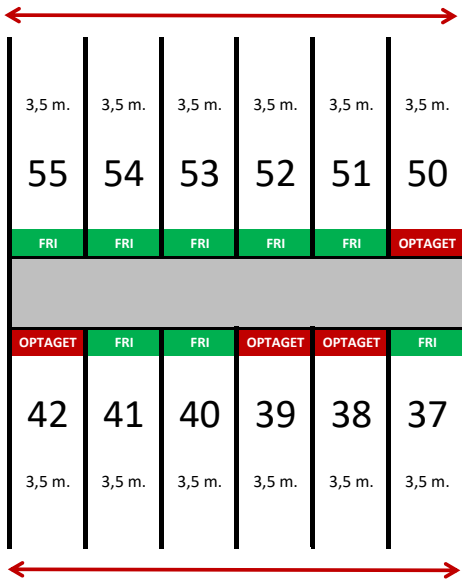

Y-Bomme = 10 m.  
Maksimal bådlængde 12 m.

Y-Bomme = 8 m.  
Maksimal bådlængde 8,8 m.

**BRO 3**

HAVNEHUS

Y-Bomme = 10 m.  
Maksimal bådlængde 12 m.

Y-Bomme = 8 m.  
Maksimal bådlængde 8,8 m.

**BRO 2**

Y-Bomme = 10 m.  
Maksimal bådlængde 12 m.

Y-Bomme = 8 m.  
Maksimal bådlængde 8,8 m.

Y-Bomme = 6 m.  
Maksimal bådlængde 5,5 m.

**BRO 1 - (JOLLEBRO)**

Y-Bomme = 6 m.  
Maksimal bådlængde 5,5 m.