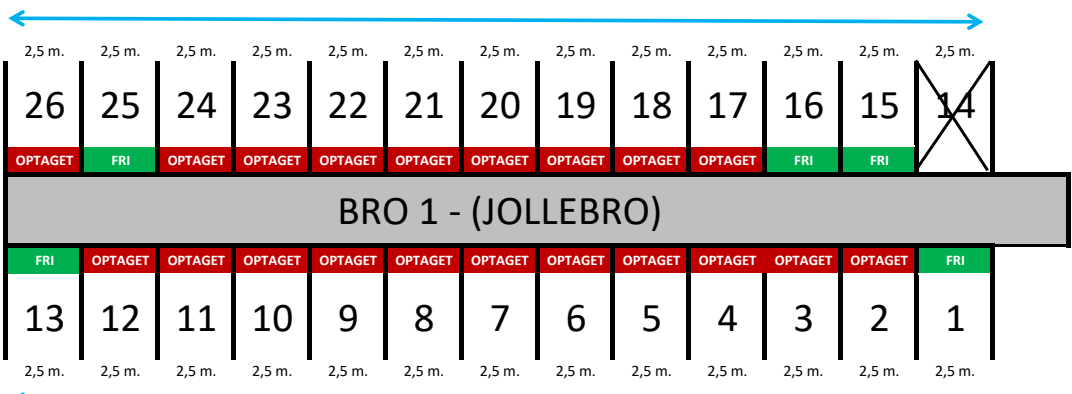

Y-Bomme = 10 m.  
Maksimal bådlængde 12 m.

Y-Bomme = 8 m.  
Maksimal bådlængde 8,8 m.

**BRO 3**

HAVNEHUS

Y-Bomme = 10 m.  
Maksimal bådlængde 12 m.

Y-Bomme = 8 m.  
Maksimal bådlængde 8,8 m.

**BRO 2**

Y-Bomme = 10 m.  
Maksimal bådlængde 12 m.

Y-Bomme = 8 m.  
Maksimal bådlængde 8,8 m.

Y-Bomme = 6 m.  
Maksimal bådlængde 5,5 m.

**BRO 1 - (JOLLEBRO)**

Y-Bomme = 6 m.  
Maksimal bådlængde 5,5 m.