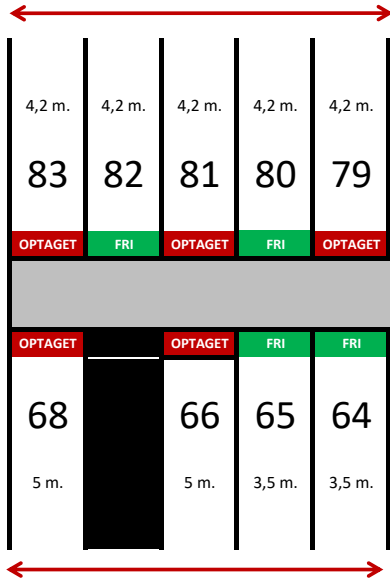

Y-Bomme = 10 m.  
Maksimal bådlængde 12 m.

Y-Bomme = 8 m.  
Maksimal bådlængde 8,8 m.

**BRO 3**

HAVNEHUS

Y-Bomme = 10 m.  
Maksimal bådlængde 12 m.

Y-Bomme = 8 m.  
Maksimal bådlængde 8,8 m.

**BRO 2**

Y-Bomme = 10 m.  
Maksimal bådlængde 12 m.

Y-Bomme = 8 m.  
Maksimal bådlængde 8,8 m.

Y-Bomme = 6 m.  
Maksimal bådlængde 5,5 m.

**BRO 1 - (JOLLEBRO)**

Y-Bomme = 6 m.  
Maksimal bådlængde 5,5 m.